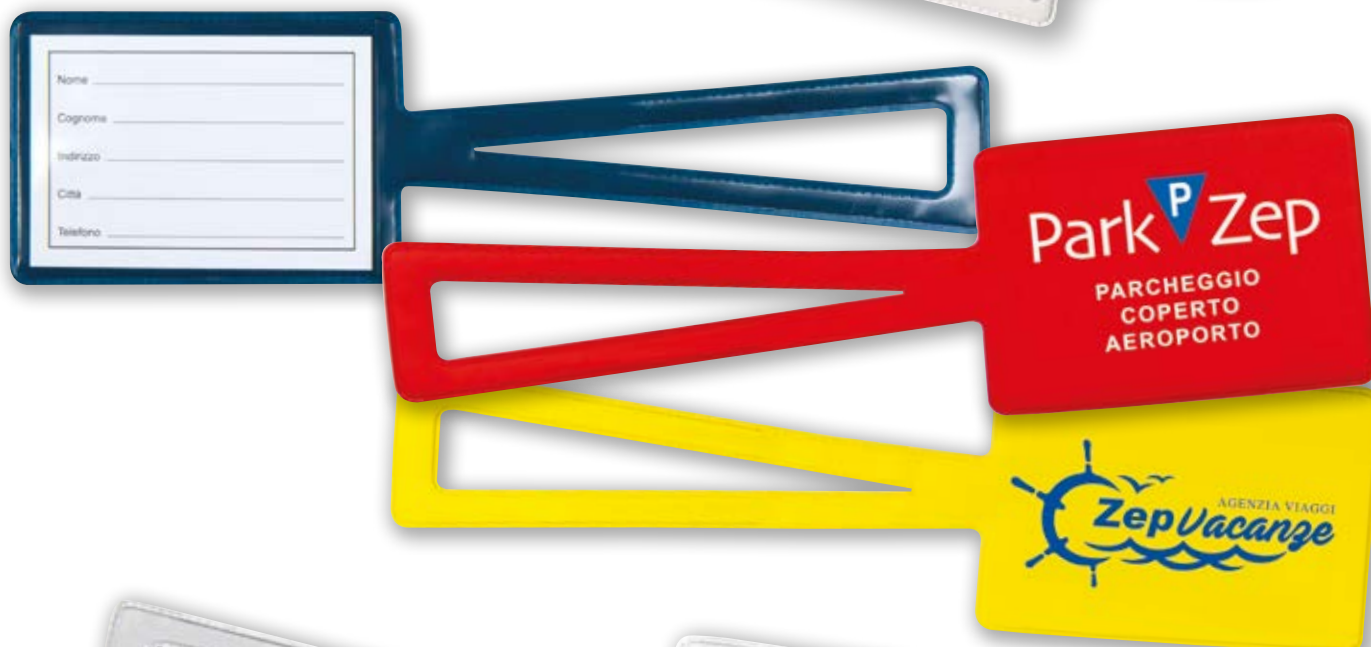

VIAGGI

PORTA NOME BAGAGLIO IN PVC CON TASCA PORTA CARD

cm 7,5x5* (21,5x5,9)

ART. **NB116**

SETA ☒ ☒ ☒ ☒ ☐

ART. **NB117**
CRISTAL ☐