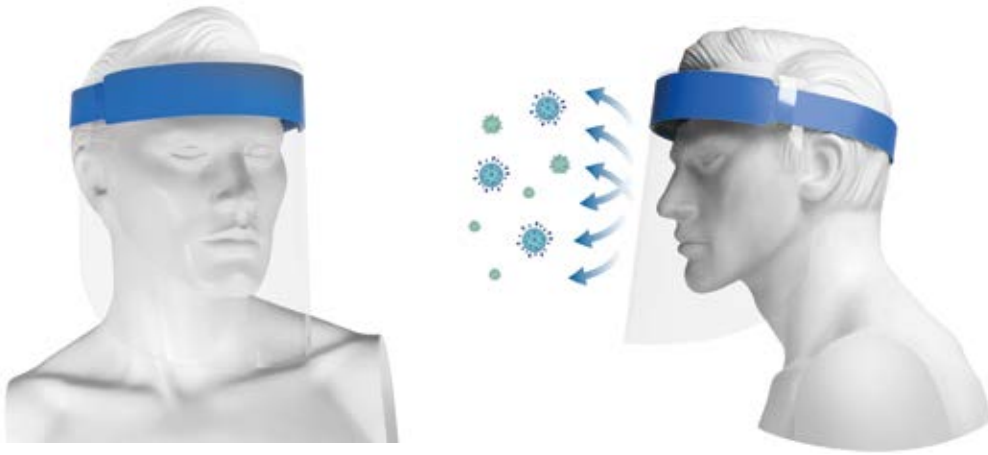

PER USO CIVILE
PERFETTAMENTE
RIUTILIZZABILE UNA
VOLTA DISINFETTATA

new

MASCHERA PROTEZIONE VISO

cm 34,5x24 (fascetta 71,7 cm)

ART. **SM500**

new

PORTA PENNE PER TASCHE CAMICI CON TASCA PORTA NOME

cm 8,5x15

ART. **FAB7**

SETA ☐