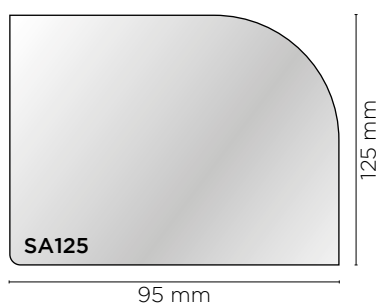

TASCA ADESIVA

cm 9,5x12,5

ART. **SA125**

CRISTAL ☐