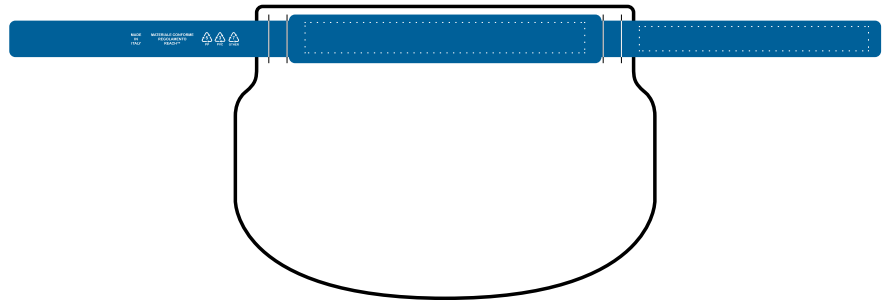

MASCHERA PROTEZIONE VISO

cm 34,5x24 (fascetta 71,7 cm)

ART. **SM500**