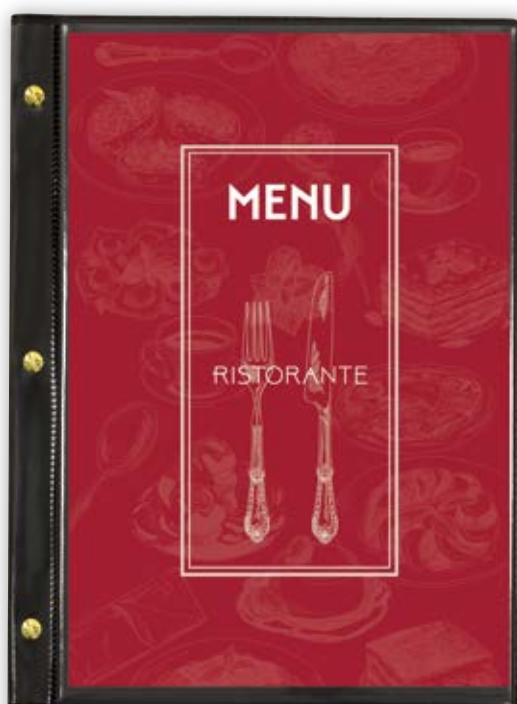

* Le misure indicano il formato utile