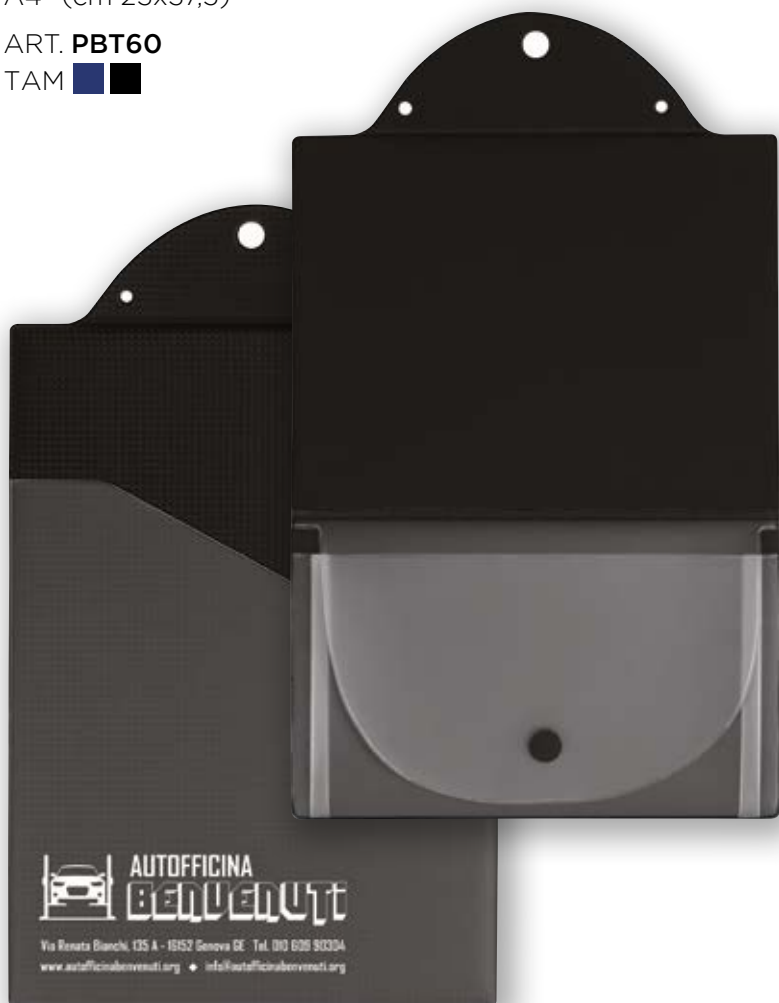

TAVOLETTA CON TASCA PORTADOCUMENTI E TASCA CON BOTTONE PORTA OGGETTI SUL RETRO

A4* (cm 23x37,5)

ART. **PBT60**

TAM