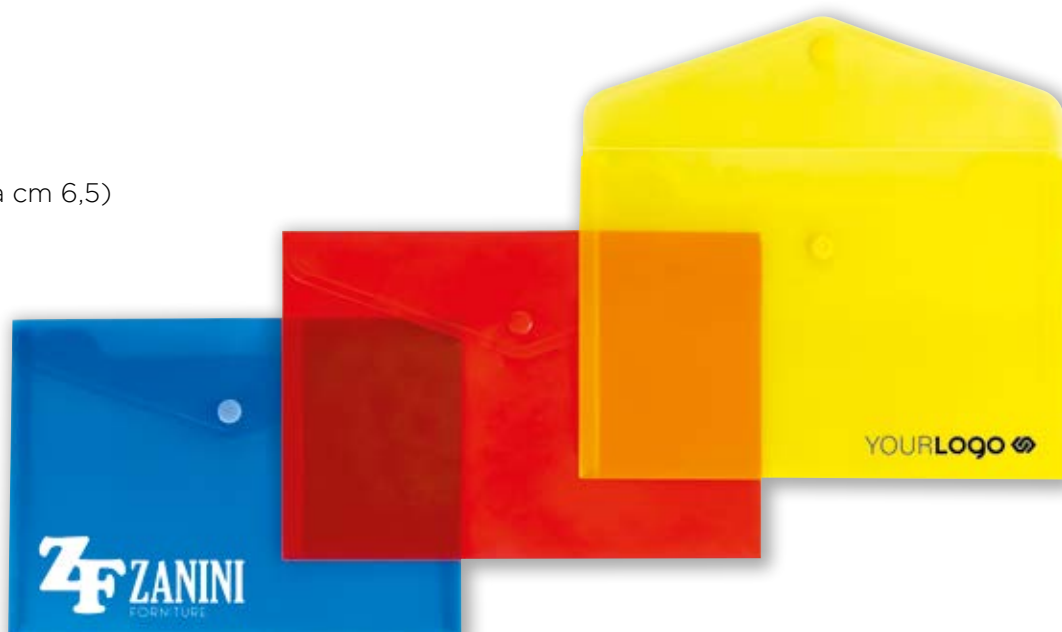

BUSTE IN PPL CON BOTTONE

A4* (cm 33x23 patella cm 8,5)

ART. **W209A4**

PPL

BUSTE IN PPL CON BOTTONE

A5* (cm 23x16 patella cm 6,5)

ART. **W209A5**

PPL

BUSTE CON BOTTONE CON STAMPA DIGITALE

A4* (cm 33,5x23,5 patella cm 9)

ART. **SD322**

SETA

BUSTE A4-A5
CON BOTTONE

* Le misure indicano il formato utile

new

TAVOLETTA PORTABLOCCO IN TAM CON MOLLA E PORTA PENNA