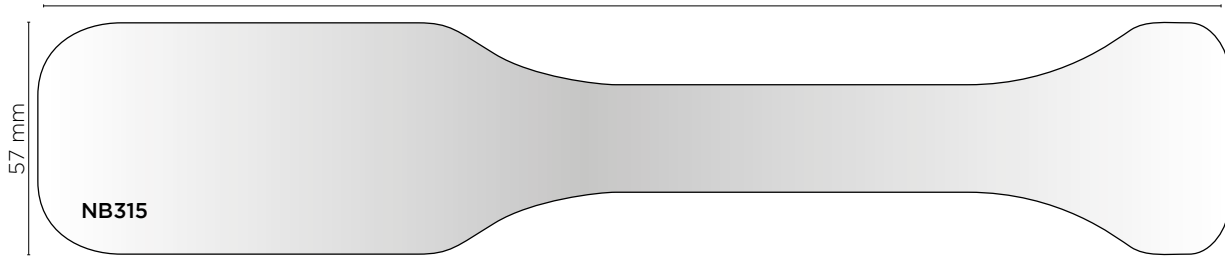

ART. **NB230**

TAM 

* Le misure indicano il formato utile

**PORTA NOME BAGAGLI IN
PPL CHIUSURA
CON BIADESIVO**

cm 29,6x5,7

ART. NB315

PPL

296 mm