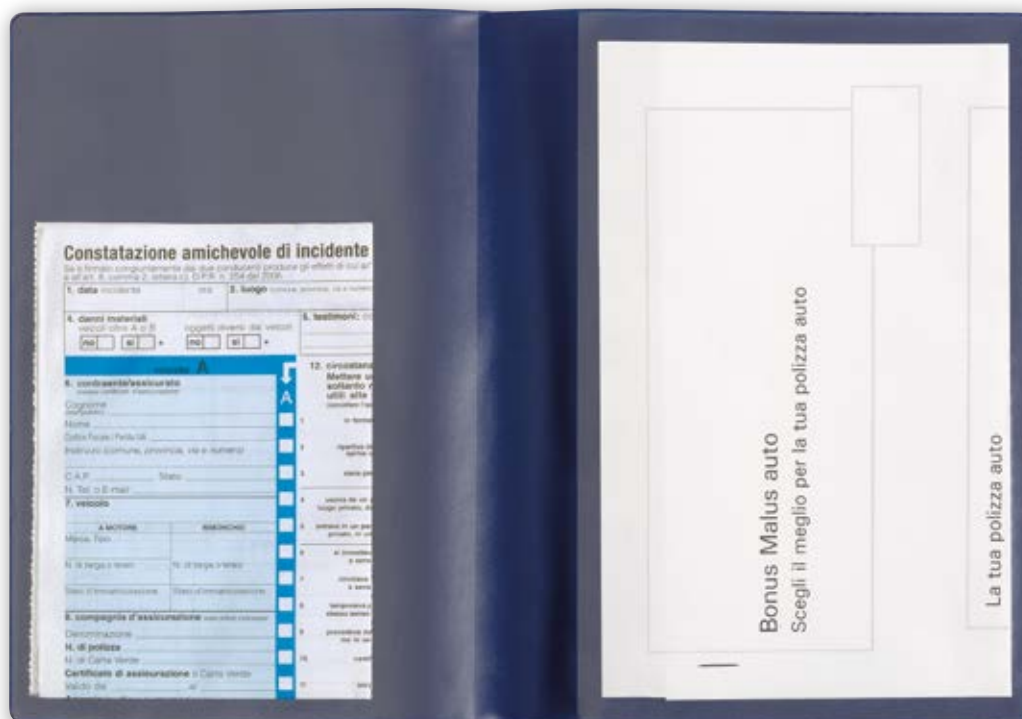

**PORTA POLIZZA
CON 2 TASCHE**

cm 16x23 (32x23)

ART. **PZ205**

SETA