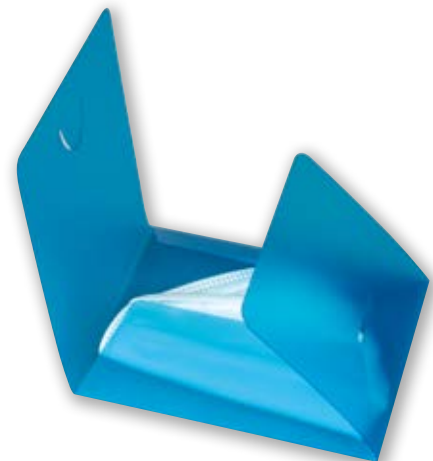

SETA 

PORTA BIGLIETTO AEREO IN PVC CON 2 TASCHE

cm 25x12,2 (25x24,4)

ART. **BA217**

CRISTAL

new

**PORTA MASCHERINA
TASCABILE**

cm 8,5x6,5 (18,5x17,6)

ART. **MW1**

PPL

**PERFETTAMENTE
RIUTILIZZABILE UNA
VOLTA DISINFETTATA**

new

**PORTA MASCHERINA FFP2
TASCABILE**

cm 12x9,5 (31x17,5)

ART. **MW2**

PPL

**PERFETTAMENTE
RIUTILIZZABILE UNA
VOLTA DISINFETTATA**

BUSTA PORTA RICETTA SANITARIA CON 3 TASCHE

cm 16x22 (32x22)

ART. **FAB2**

SETA

BUSTA PORTA RICETTA SANITARIA CON PATELLA PORTA CARD

cm 17,5x13 (17,5x19)