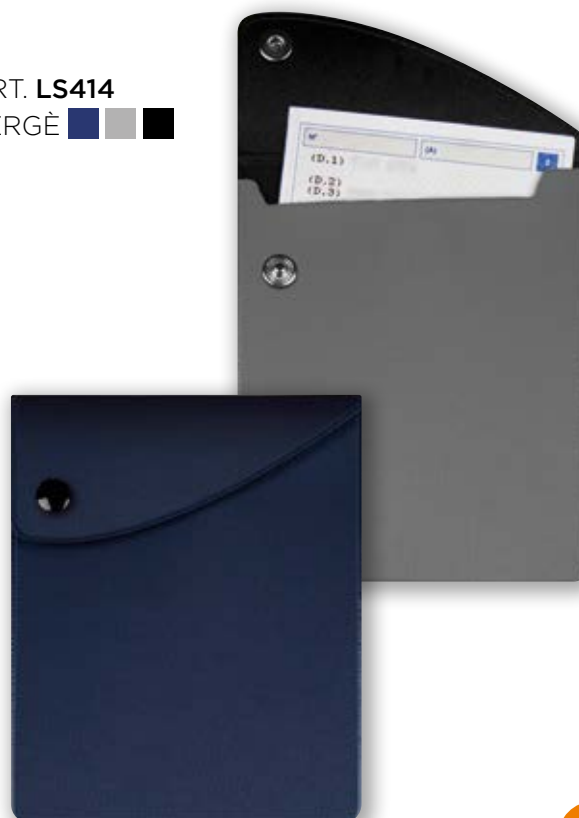

ART. **LS414**

SERGÈ