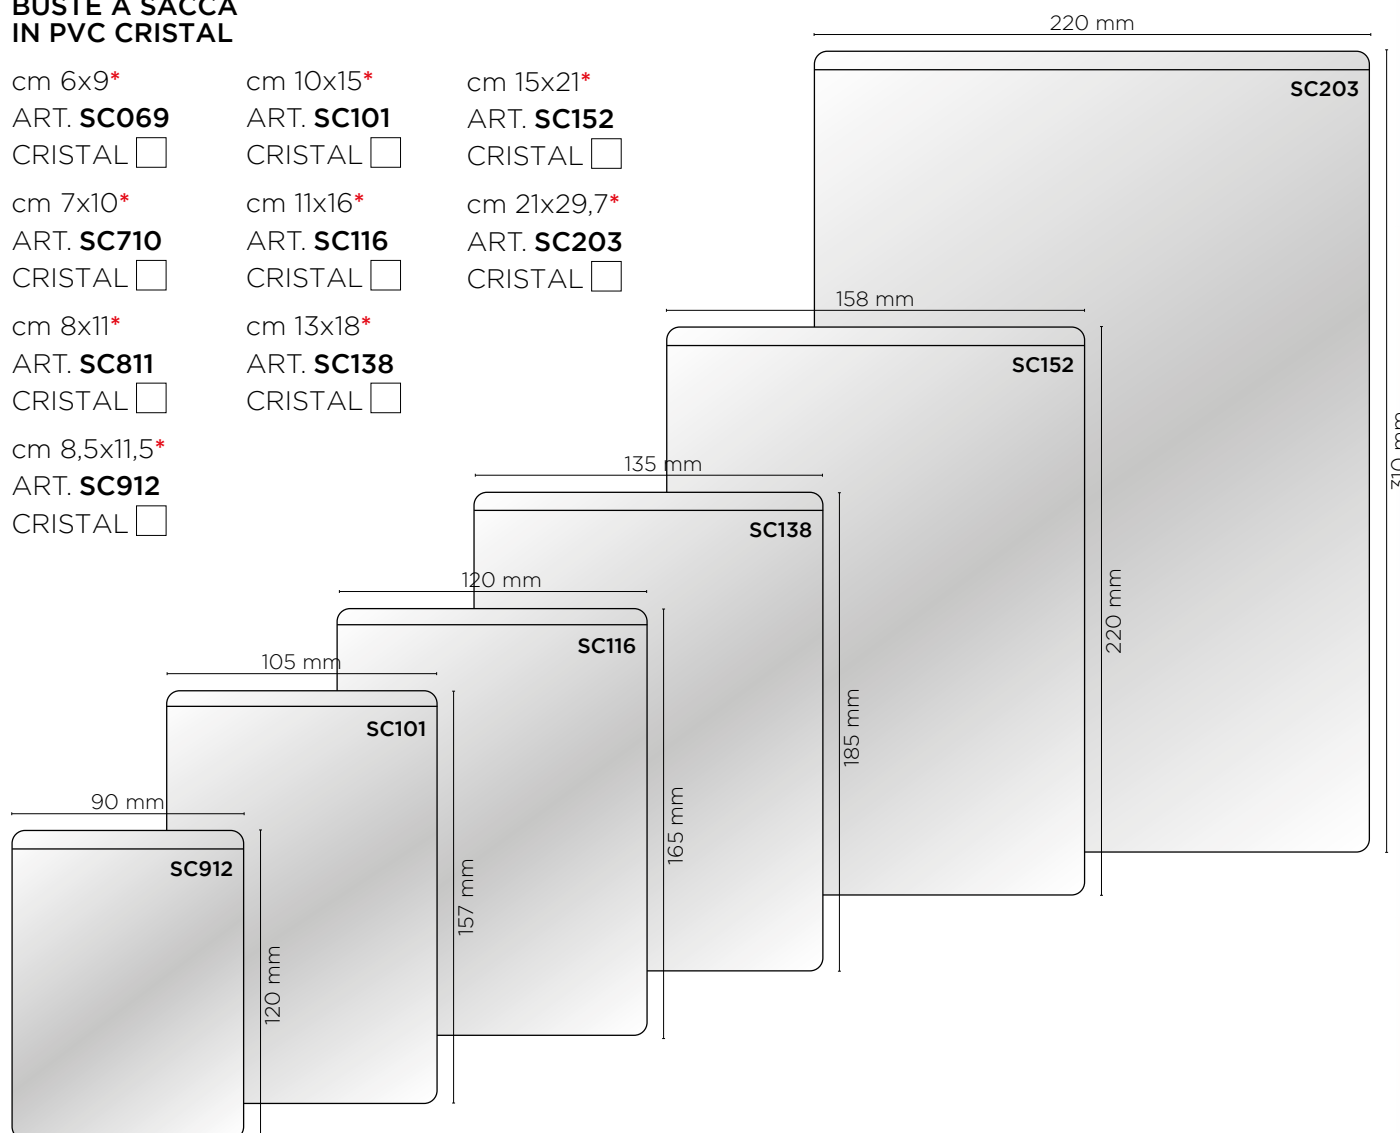

cm 8x11*

ART. **SC811**
CRISTAL

cm 8,5x11,5*

ART. **SC912**
CRISTAL

cm 10x15*

ART. **SC101**
CRISTAL

cm 11x16*

ART. **SC116**
CRISTAL

cm 13x18*

ART. **SC138**
CRISTAL

cm 15x21*

ART. **SC152**
CRISTAL

cm 21x29,7*

ART. **SC203**
CRISTAL

* Le misure indicano il formato utile

ALTRE TIPOLOGIE DI BUSTE