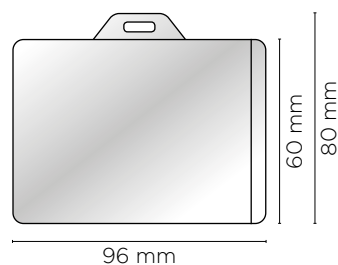

BUSTA PORTA BADGE

cm 9x6*

ART. **PO600**

CRISTAL ☐

PORTA BADGE CON SPILLA E CLIP

Box 50 pcs.

cm 9x5,5*

ART. **B01-50**

PPL ☐