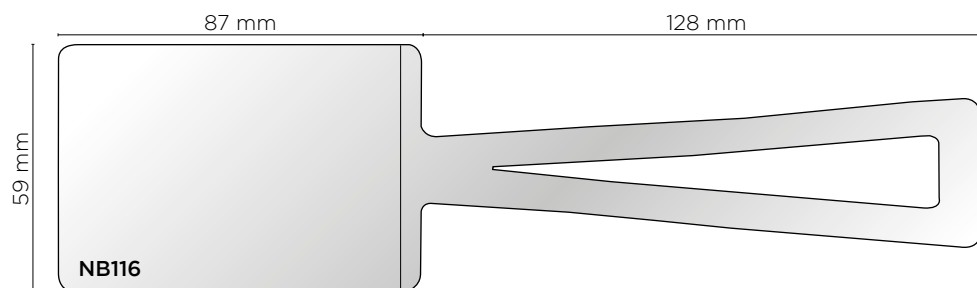

PORTA NOME BAGAGLIO IN PVC CON TASCA PORTA CARD

cm 7,5x5* (21,5x5,9)

ART. **NB116**

SETA

ART. **NB117**
CRISTAL

Nome	_____
Cognome	_____
Indirizzo	_____
Città	_____
Telefono	_____

CARTONCINO PER INDIRIZZO

kit 100 pcs
cm 7,5x5