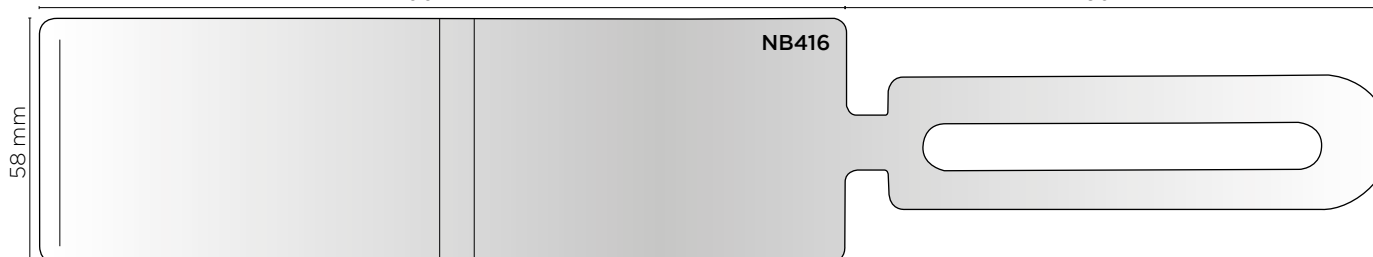

190 mm

130 mm