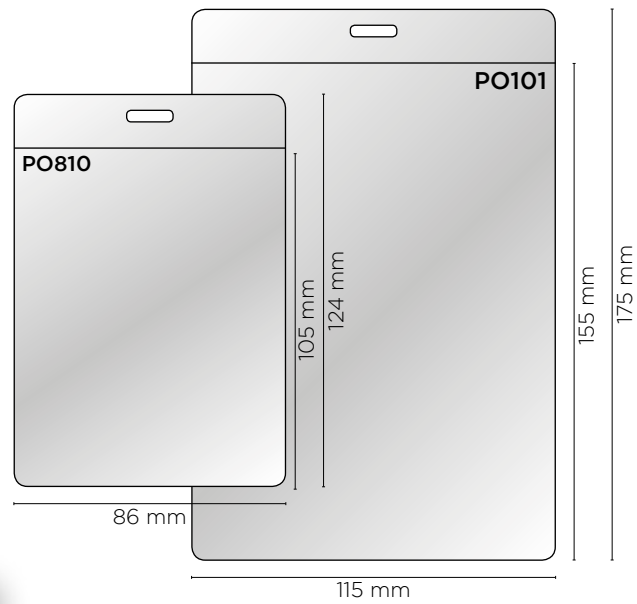

cm 8x10*

ART. **PO810**

CRISTAL

cm 10,5x15*

ART. **PO101**

CRISTAL

BUSTA PORTA BADGE

cm 9x13,5*

ART. **PO105**

CRISTAL

cm 10,5x15*

ART. **PO111**

CRISTAL

cm 12,5x15*

ART. **PO107**

CRISTAL