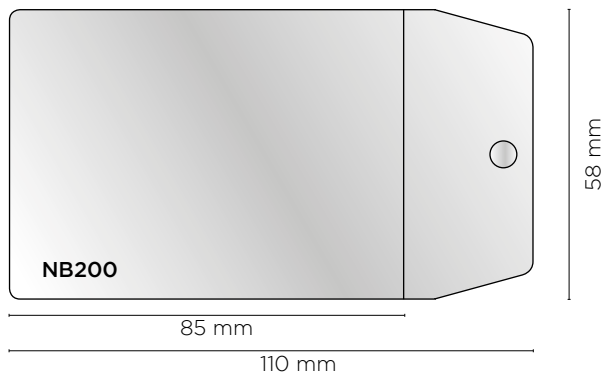

ART. **CA100**

* Le misure indicano il formato utile

PORTA NOME BAGAGLIO CON TASCA PORTA CARD E CORDONCINO IN PVC

cm 7,5x5* (11x5,8)

ART. **NB200**

SETA 

ART. **NB250**

CRISTAL