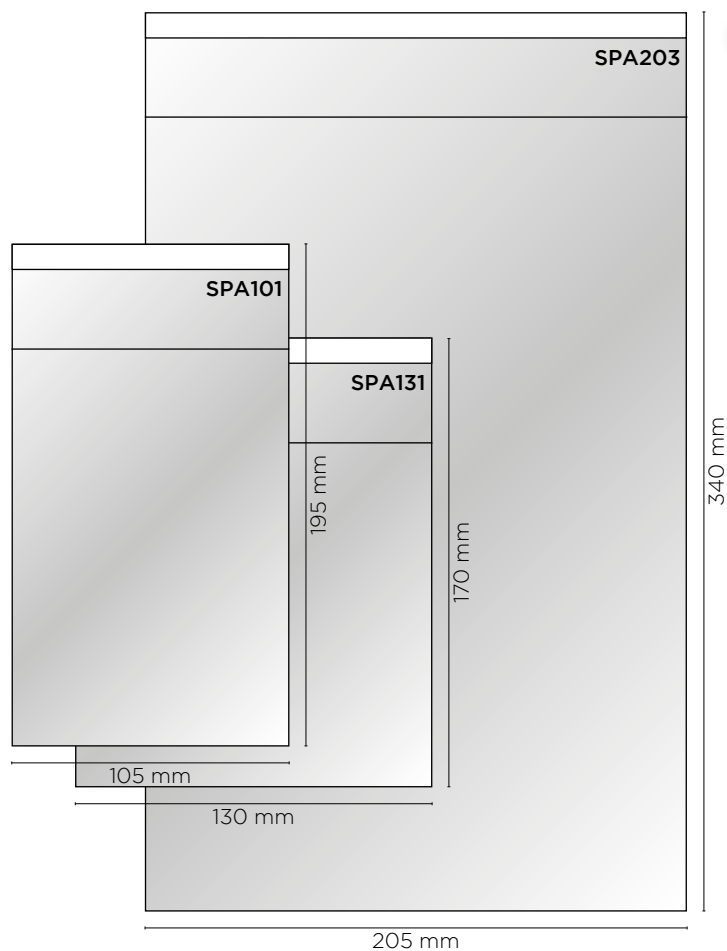

ART. **SB241**

CRISTAL

cm 32,5x23*

ART. **SB322**

CRISTAL

* Le misure indicano il formato utile

BUSTE

CHIUSURA ADESIVA