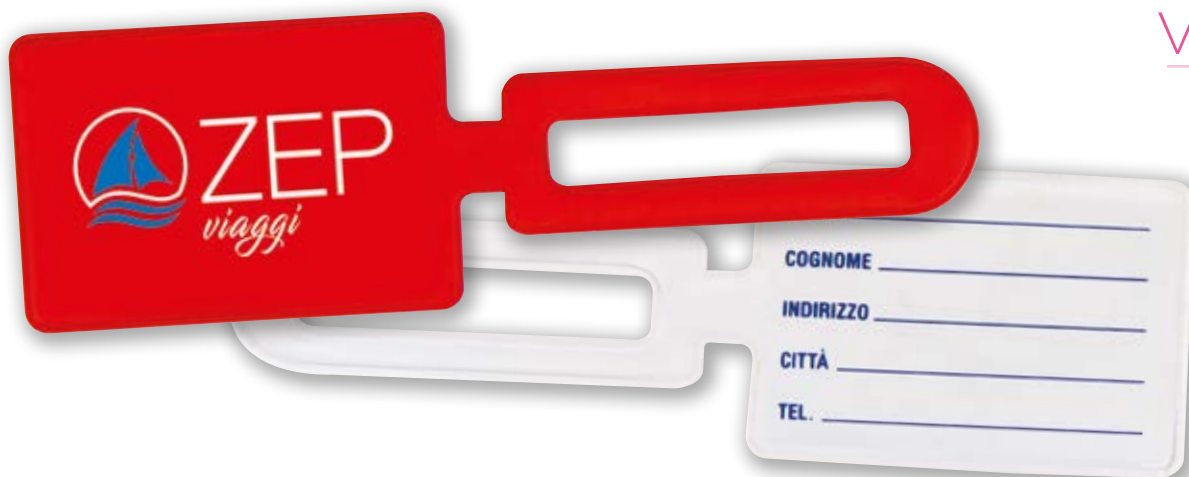

ART. **NB230**

TAM 

* Le misure indicano il formato utile

**PORTA NOME BAGAGLI IN
PPL CHIUSURA
CON BIADESIVO**

cm 29,6x5,7

ART. NB315

PPL

296 mm