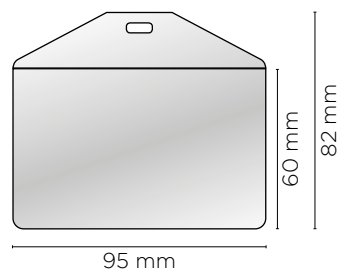

PORTA NOME E BADGE

BUSTA PORTA BADGE

cm 9x6*

ART. **PO615**

CRISTAL ☐