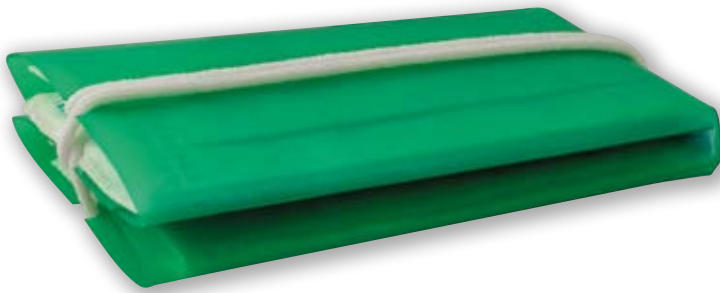

SETA 

PORTA BIGLIETTO AEREO IN PVC CON 2 TASCHE

cm 25x12,2 (25x24,4)

ART. **BA217**

CRISTAL

new

**PORTA MASCHERINA
TASCABILE**

cm 8,5x6,5 (18,5x17,6)