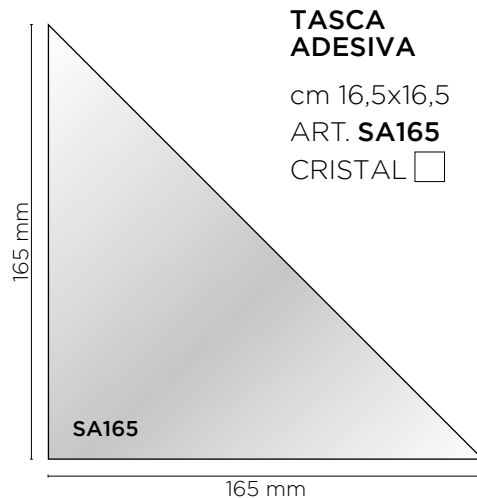

CRISTAL

**BUSTA A SACCA
ADESIVA
CON PATELLA E
SOFFIETTO**

cm 18x24*

ART. **SA182**

CRISTAL

**TASCA
ADESIVA**

cm 16,5x16,5

ART. **SA165**