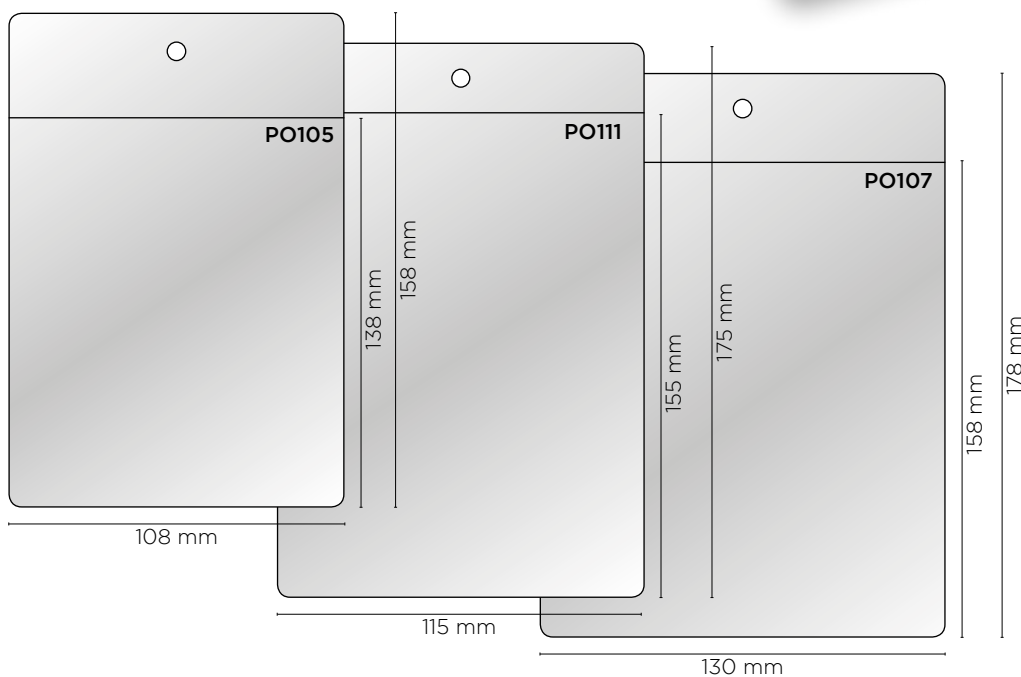

cm 8x10*

ART. **PO810**

CRISTAL

cm 10,5x15*

ART. **PO101**

CRISTAL

BUSTA PORTA BADGE

cm 9x13,5*

ART. **PO105**

CRISTAL

cm 10,5x15*

ART. **PO111**

CRISTAL

cm 12,5x15*

ART. **PO107**

CRISTAL