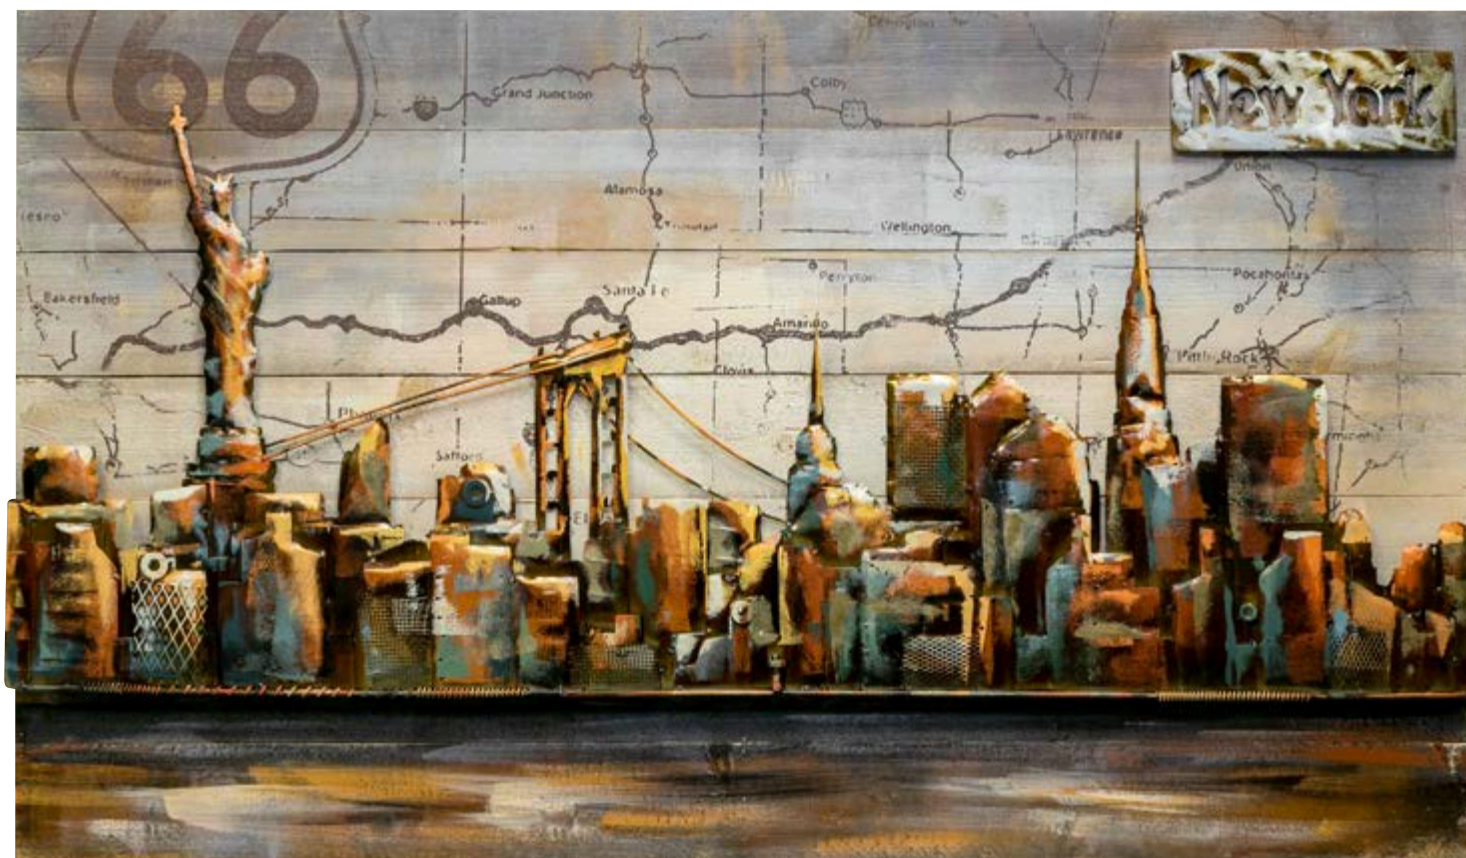

OLD TOWN · FY545

DIMENSIONI - SIZE

120 x 70 cm

PROFONDITÀ - DEPTH

7 cm

MATERIALE - MATERIAL

METALLO / METAL - LEGNO / WOOD