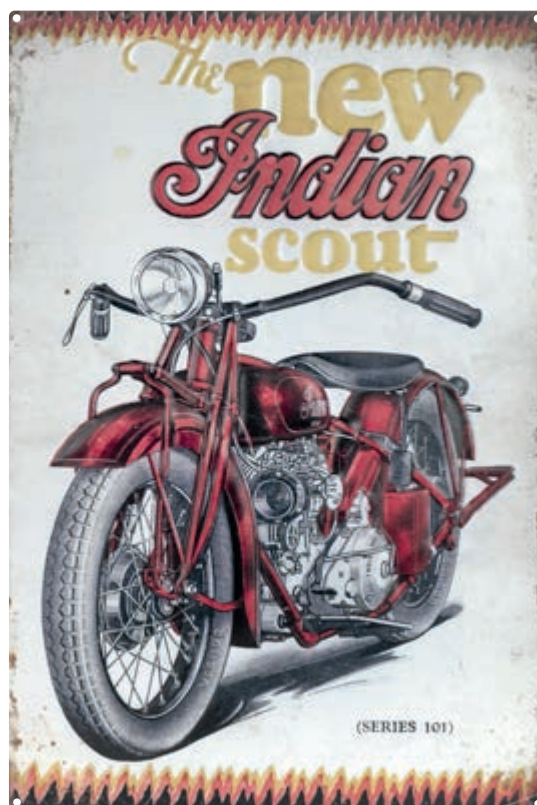

MOTO · YE277

Wall Art

DIMENSIONI - SIZE	MATERIALE - MATERIAL
30 x 45 cm	0.3 cm METALLO / METAL

VIA PONTECANALE. 14
35010 SAN GIORGIO DELLE PERTICHE

PADOVA - ITALY

TEL.: [+39] 049 574 77 02

EMAIL : ZEP.EXPORT@ZEP-ITALIA.COM