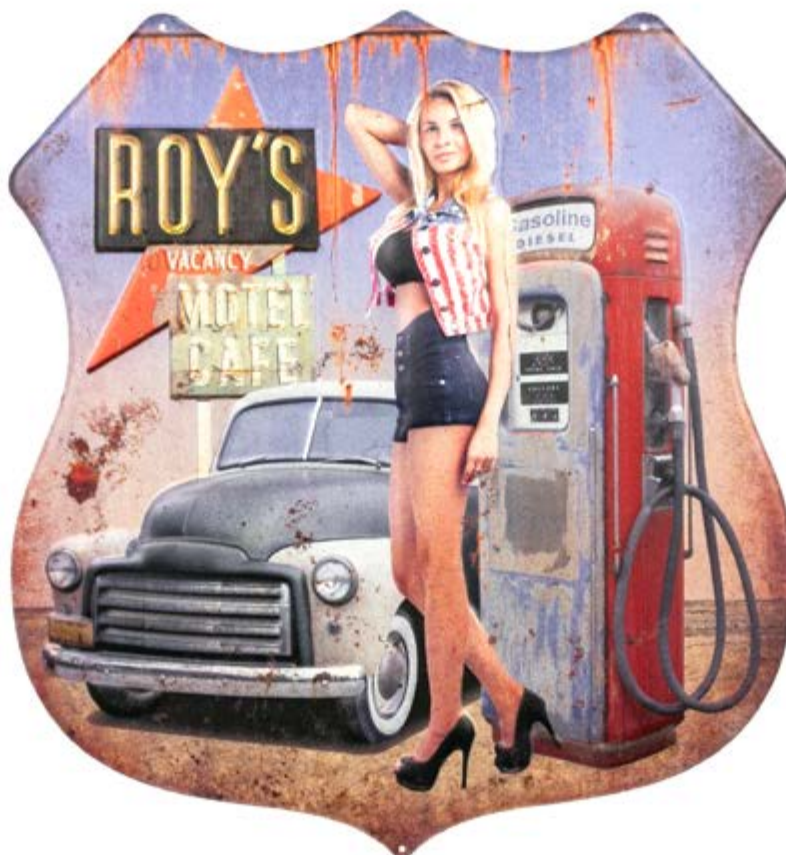

PRATT • YE593

DIMENSIONI - SIZE

42 x 40 cm

TE

0.5 cm

MATERIALE - MATERIAL

METALLO / METAL

Wall Art

LAMAR • YE595

DIMENSIONI - SIZE

42 x 40 cm

TE

0.5 cm

MATERIALE - MATERIAL

METALLO / METAL

Wall Art