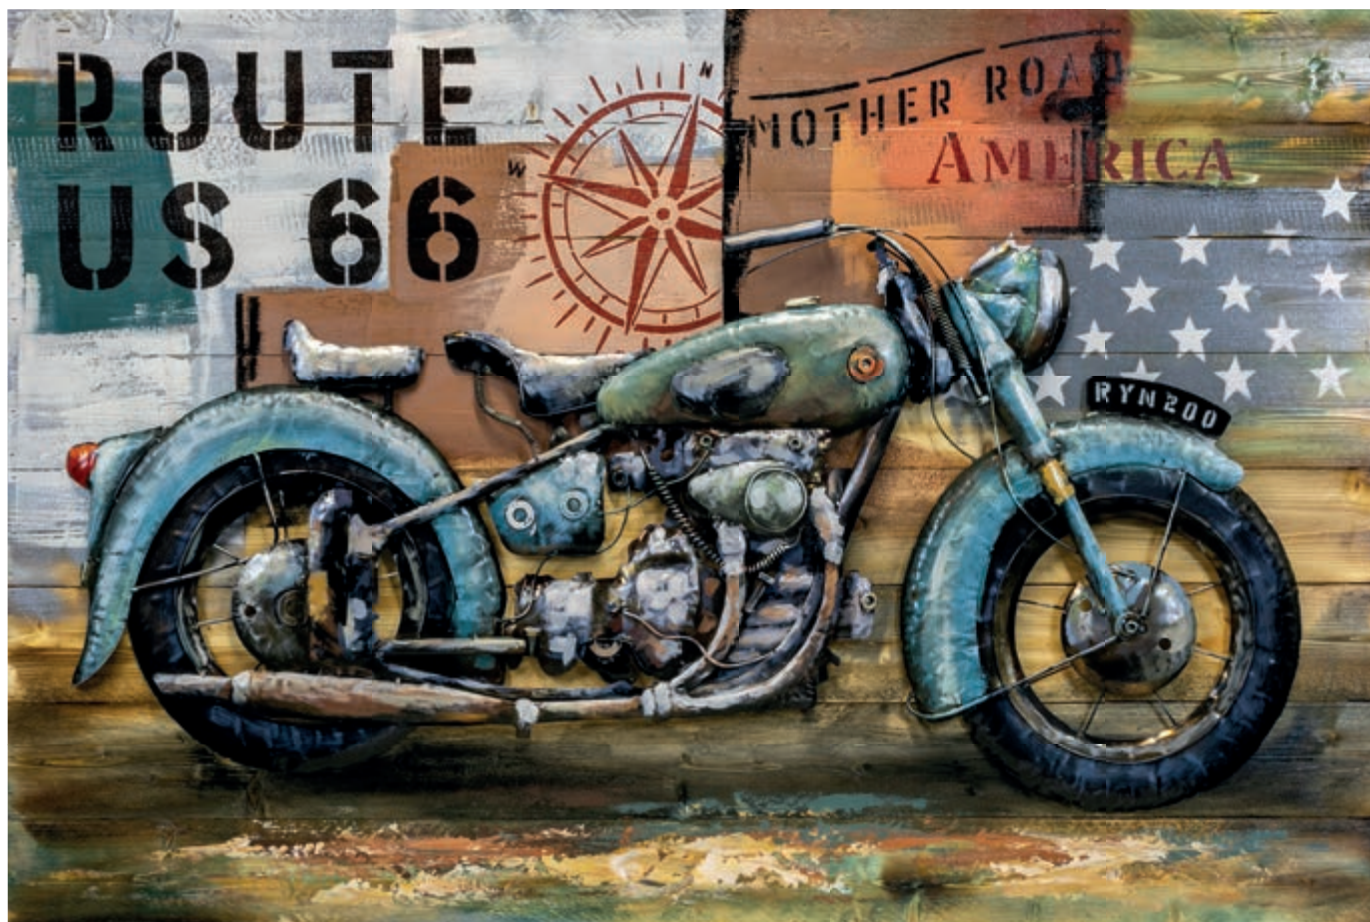

INDIPENDENT 2 • FY703

DIMENSIONI - SIZE

120 x 80 cm

SPES.

7 cm

MATERIALE - MATERIAL

METALLO / METAL • LEGNO / WOOD

DETAILS