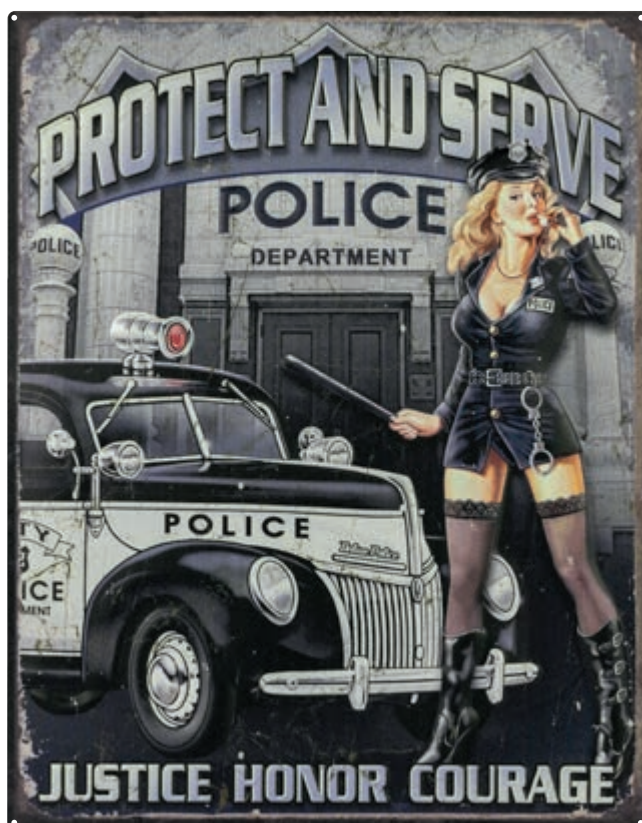

POLICE • YE584

DIMENSIONI - SIZE

35 x 45 cm

TE

MATERIALE - MATERIAL

METALLO / METAL

Wall Art