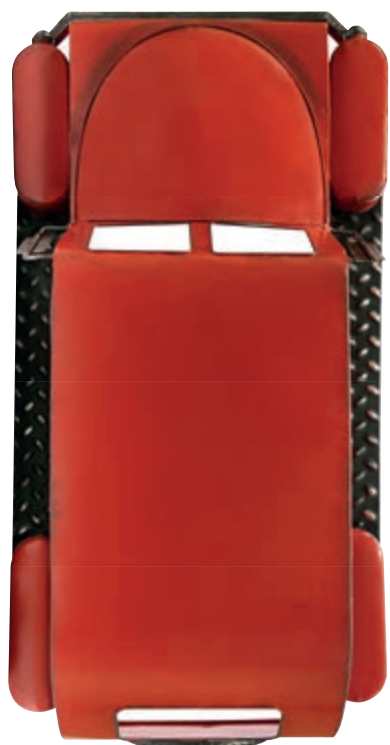

OSWEGO · YY979

DIMENSIONI - SIZE	36 x 70 cm	20 cm	MATERIALE - MATERIAL	METALLO / METAL