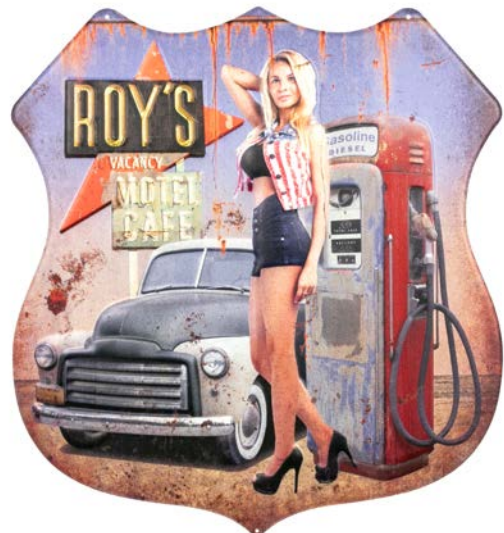

COD. YY009 OKLAHOMA

DIMENSIONI - SIZE	MATERIALE - MATERIAL
41 x 51 cm	METALLO / METAL

COD. YE419 CHEROKEE

DIMENSIONI - SIZE	MATERIALE - MATERIAL
70 x 100 cm	METALLO / METAL

COD. YY561 NYCITY

DIMENSIONI - SIZE	MATERIALE - MATERIAL
40 x 43 cm	0.4 cm METALLO / METAL

COD. YY523 SAVANNAH

DIMENSIONI - SIZE	MATERIALE - MATERIAL
40 x 43 cm	0.4 cm METALLO / METAL

COD. YY729 SLOAN

DIMENSIONI - SIZE	MATERIALE - MATERIAL
38 x 38 cm	0.4 cm METALLO / METAL

COD. YE649 BUDVILLE

DIMENSIONI - SIZE	MATERIALE - MATERIAL
48 x 100 cm	6 cm METALLO / METAL

COD. YE593 PRATT

DIMENSIONI - SIZE	MATERIALE - MATERIAL
42 x 40 cm	0.5 cm METALLO / METAL

COD. YE595 LAMAR

DIMENSIONI - SIZE	MATERIALE - MATERIAL
42 x 40 cm	0.5 cm METALLO / METAL

COD. YY101 VIRAGO

DIMENSIONI - SIZE	MATERIALE - MATERIAL
40 x 42 cm	0.7 cm METALLO / METAL