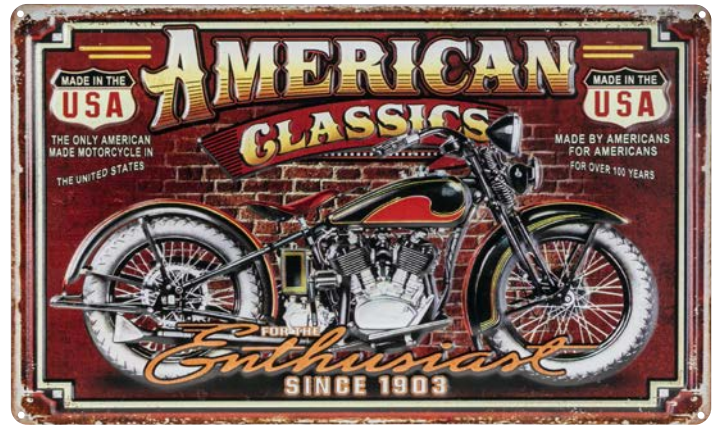

COD. YE263 CLASSIC

DIMENSIONI - SIZE	MATERIALE - MATERIAL
40 x 24 cm	0.3 cm METALLO / METAL