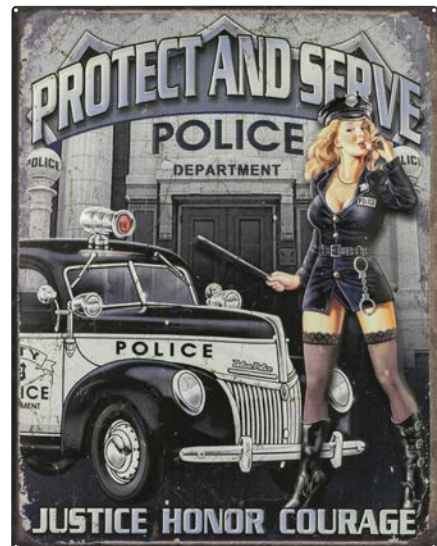

COD. YE584 POLICE

DIMENSIONI - SIZE	MATERIALE - MATERIAL
35 x 45 cm	0.3 cm METALLO / METAL