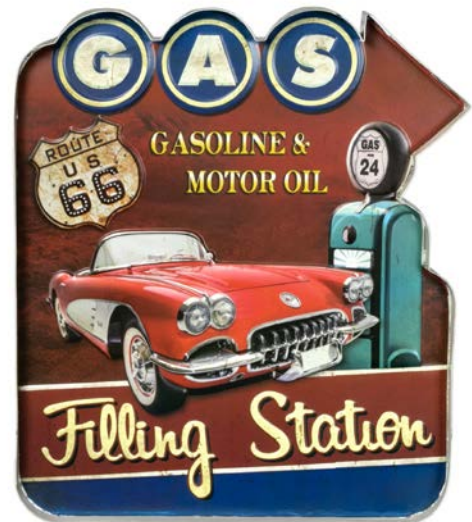

COD. YE744 WINFIELD

DIMENSIONI - SIZE	MATERIALE - MATERIAL
48 x 38 cm	METALLO / METAL

COD. YE987 FABULOUS

DIMENSIONI - SIZE	MATERIALE - MATERIAL
49 x 25 cm	METALLO / METAL

COD. YE944 FILLING

DIMENSIONI - SIZE	MATERIALE - MATERIAL
35 x 42 cm	METALLO / METAL